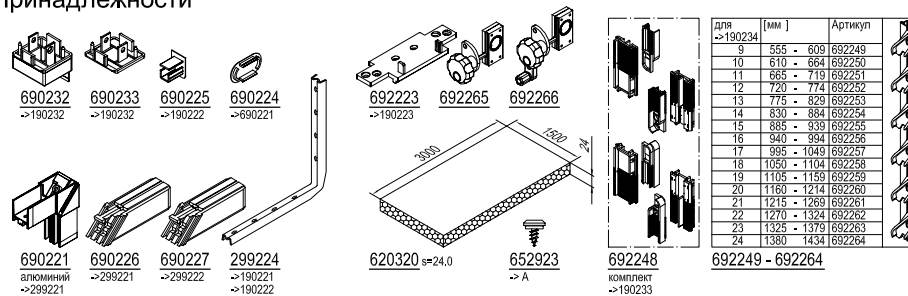

Основные профили

Принадлежности

Усилители

Откидные ставни 48мм  
Основные профили

Откидные ставни 48мм  
Принадлежности

Откидные ставни 48мм  
Усилители

Планочные ставни  
Основные профили

Планочные ставни  
Принадлежности

Планочные ставни  
Усилители