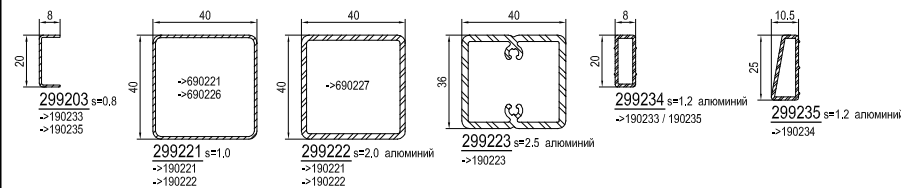

Основные профили

Принадлежности

Усилители

Откидные ставни 48мм  
Основные профили

Откидные ставни 48мм  
Принадлежности

Откидные ставни 48мм  
Усилители

Планочные ставни  
Основные профили

Планочные ставни  
Принадлежности