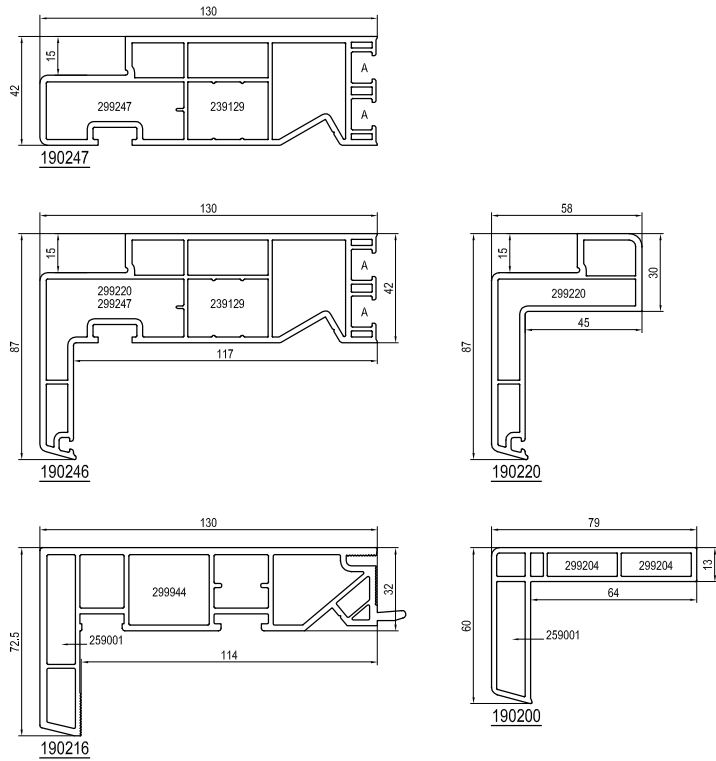

Основные профили

Принадлежности

Усилители

Откидные ставни 48мм  
Основные профили

Откидные ставни 48мм  
Принадлежности

Откидные ставни 48мм  
Усилители

Планочные ставни  
Основные профили

Планочные ставни  
Принадлежности

Планочные ставни  
Усилители