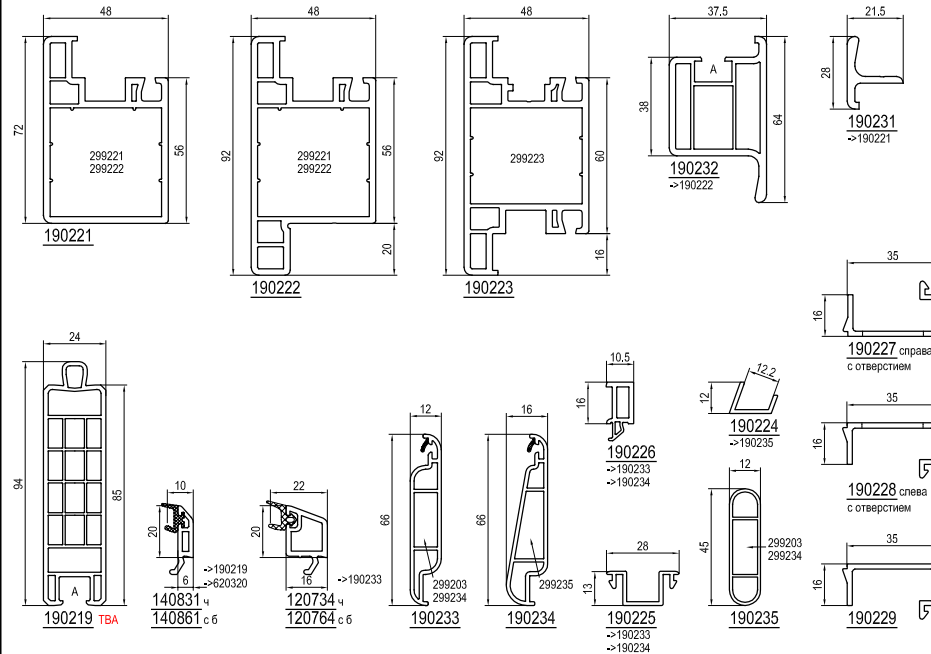

Основные профили

Принадлежности

Усилители

Откидные ставни 48мм  
Основные профили

Откидные ставни 48мм  
Принадлежности

Откидные ставни 48мм  
Усилители

Планочные ставни  
Основные профили

Планочные ставни  
Принадлежности

Планочные ставни  
Усилители